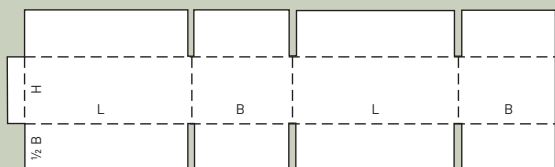

AMERIKAANSE VOUWDOZEN IN ENKELE GOLF ZWAAR

formaat inwendig L x B x H	opm.	st/pallet	st/bundel
305 x 220 x 100	A4	1500	25
305 x 220 x 150	A4	1500	25
305 x 220 x 200	A4	1500	25
305 x 220 x 250	A4	1500	25
305 x 220 x 320	A4	1500	25
310 x 220 x 110	A4	1500	25
310 x 220 x 165	A4	1500	25
310 x 220 x 220	A4	1500	25
310 x 220 x 275	A4	1500	25
350 x 250 x 250		1200	25
430 x 310 x 150	A3	450	20
430 x 310 x 220	A3	450	20
430 x 310 x 280	A3	450	20